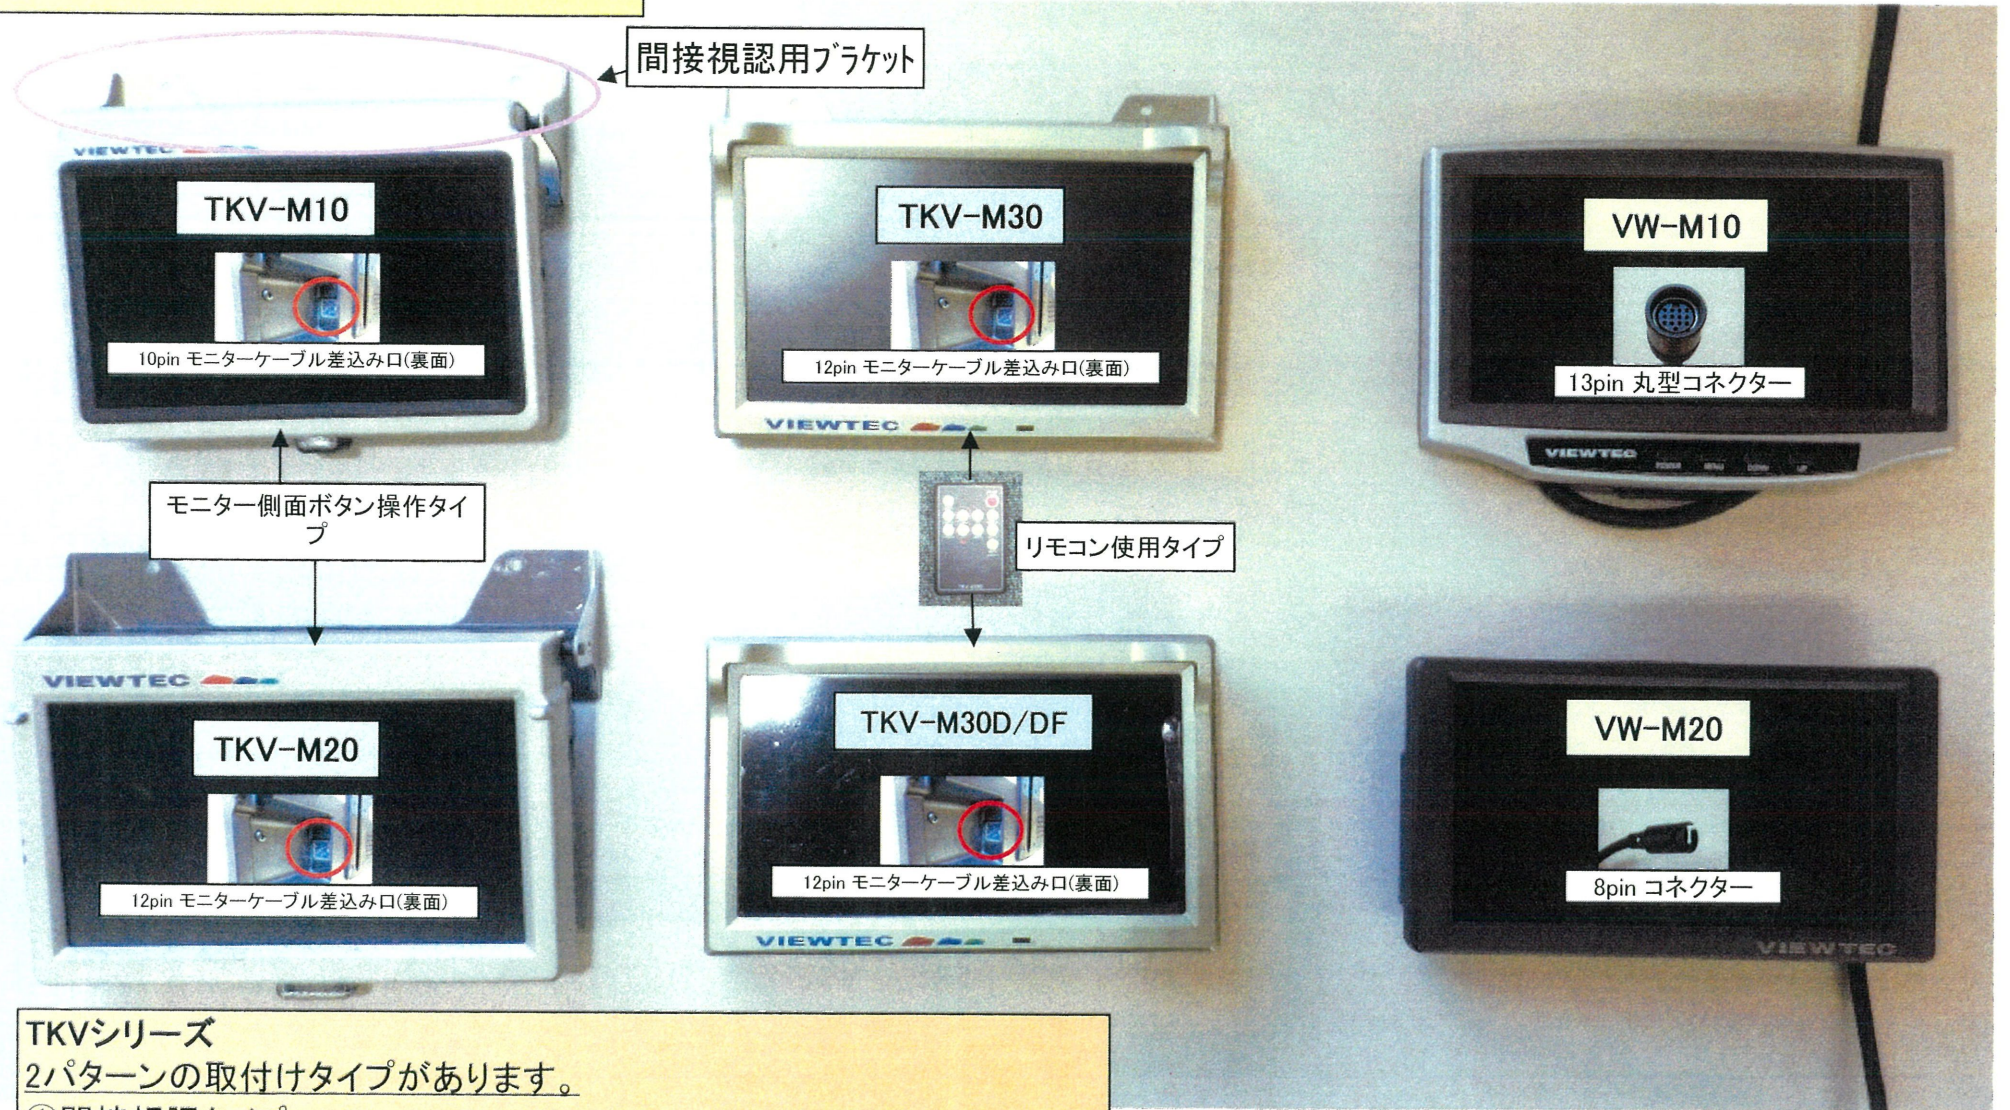

# モニター外観写真

## TKVシリーズ

2パターンの取付けタイプがあります。

- ①間接視認タイプ
- ②直接(ルームミラー位置)視認タイプ

※モニター上部の金具の有無で判断します(有り=間接視モニター)。