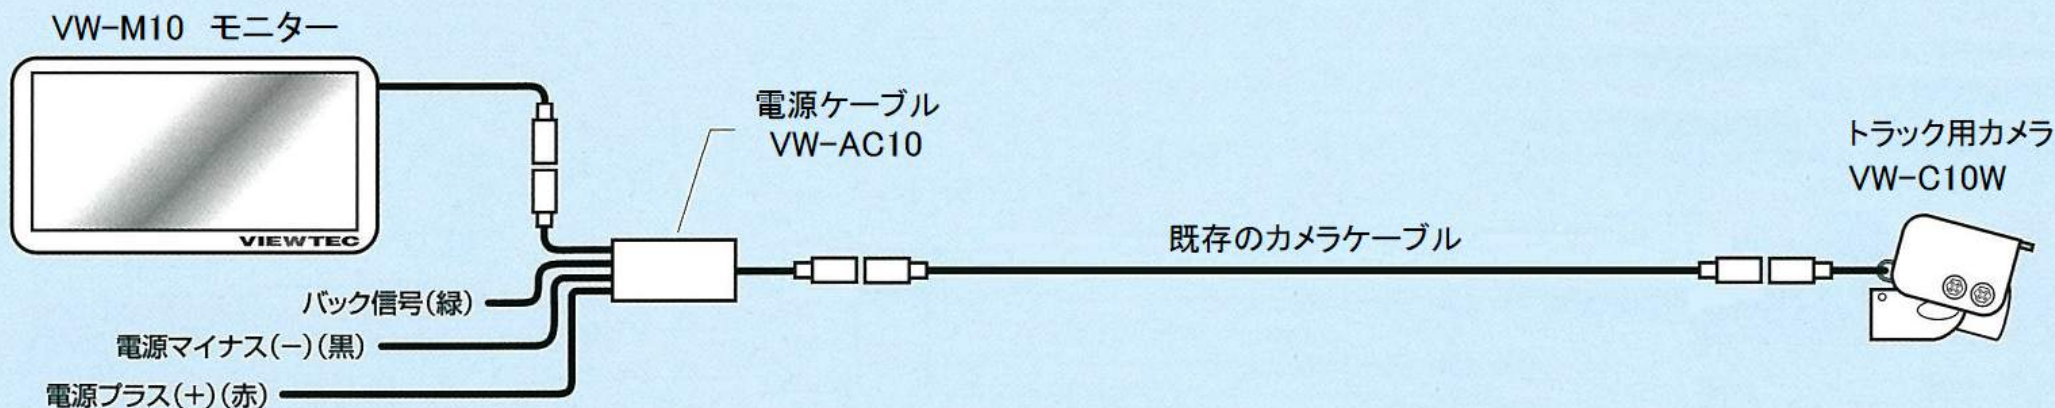

VW-C10W → 現行モデル VH-C20W カメラのみ交換の場合

ナイスビューモニター VW-S10 接続図

現行モデルのカメラと交換した場合

※1カメラシステムの接続図です。
2カメラ以上の場合はお問い合わせください。

バックカメラ VH-C20W 切替後 接続図