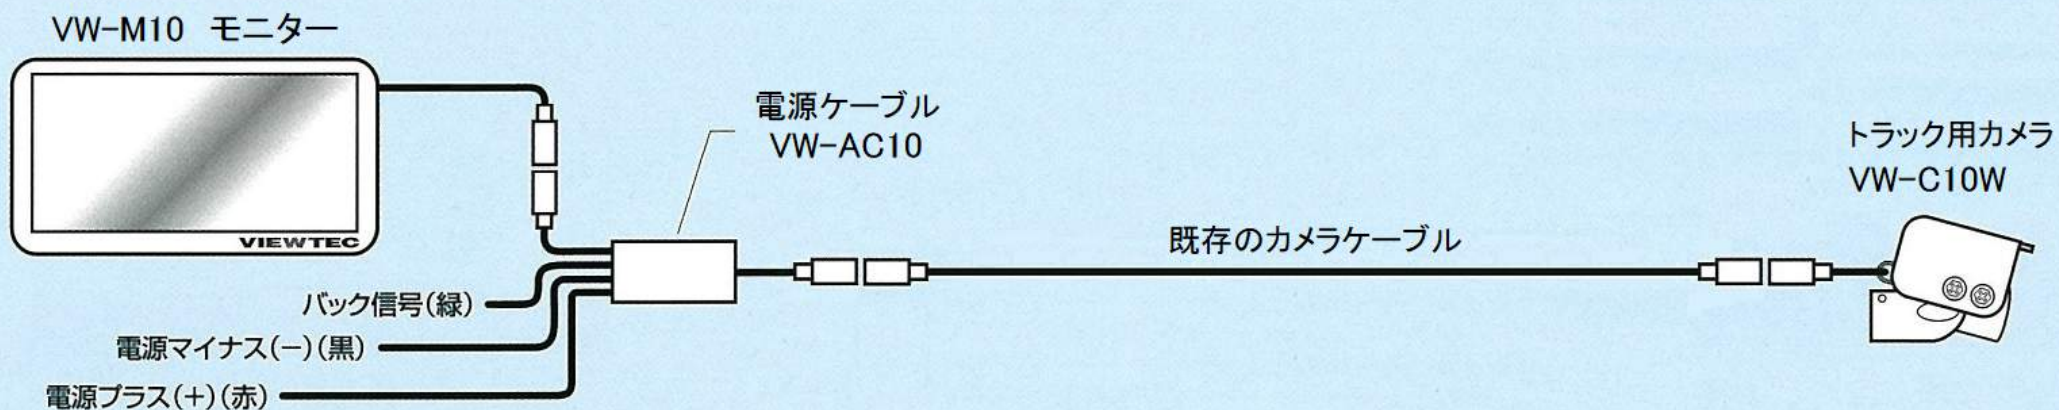

VW-M10 → 現行モデル VH-M20 モニターのみ交換の場合

ナイスビューモニター VW-S10 接続図

現行モデルのモニターと交換した場合

※1カメラシステムの接続図です。
2カメラ以上のお問い合わせください。

モニター VH-M20 切替後 接続図